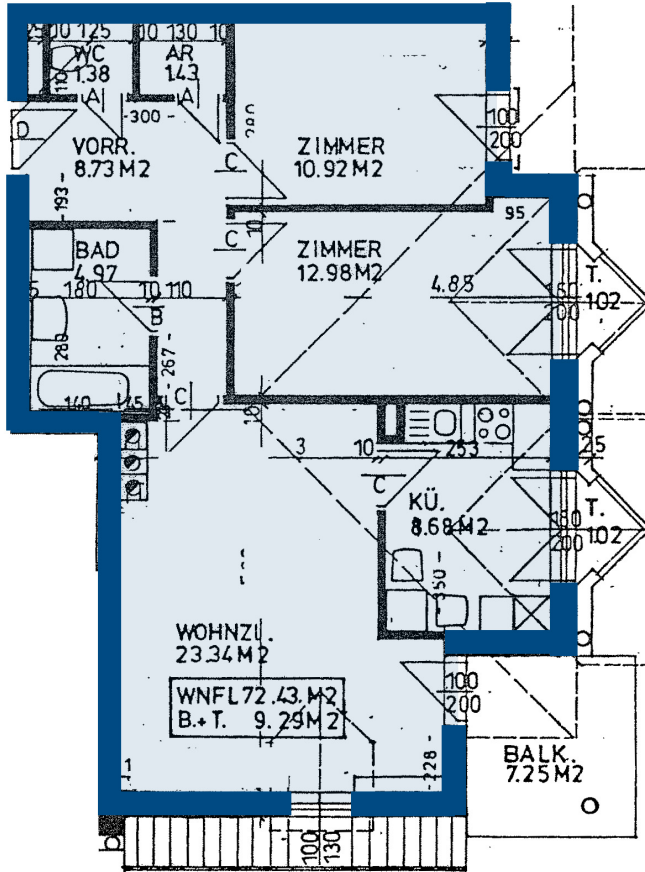

Gaming. Geförderte 3 Zimmer Wohnung | Balkon | Miete mit Kaufoption.

Wohnung in 3292 Gaming, Objektnummer: WETgruppe_W8644 108

Miete: EUR 667
Wohnfläche: 72m²
HWB: 65.00

Verfügbarkeit: Miete
Räume: 3

Kontakt DI Berthold GRUBER WETgruppe
Bahnhofplatz 1
2340 Mödling
Telefon 06769120019
E-Mail b.gruber@wet.at

Beschreibung:

Wiedervergabe, monatliche Kosten inkl. BK. Wohnzuschussrechner
Land NÖ: www.noel.gv.at/wohnzuschuss-2009-rechner
(Wohnaufwand für Berechnung: EUR 347,77).
Finanzierungsbeitrag: ca. € 24.176
Verfügbarkeit: bezugsfertig
Befristung: Nein
Stiege: 1
Topnummer: 8
Garten: NEIN
Objekt Details: <https://www.wet.at/Immo/Detail?id=276421>