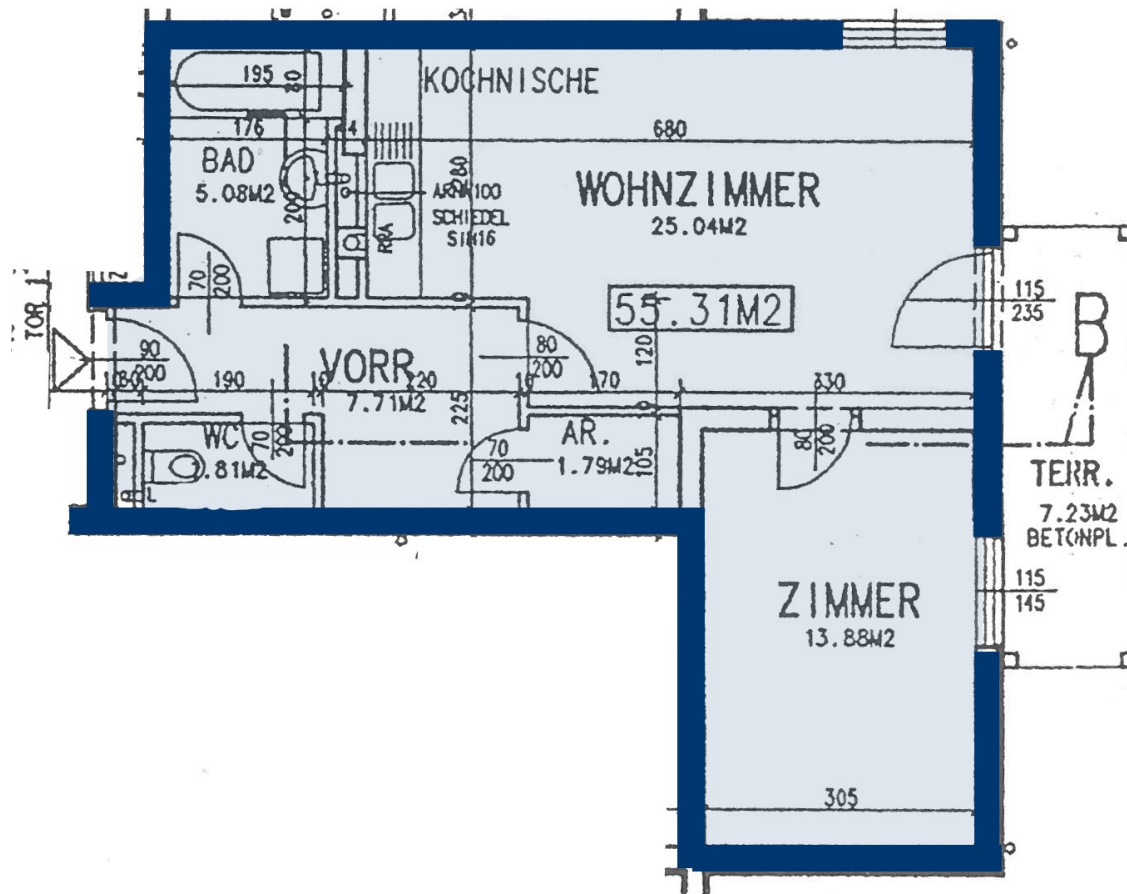

Wieselburg. 2 Zimmer Mietwohnung | Terrasse.

Wohnung in 3250 Wieselburg, Objektnummer: WETgruppe_W89750A01

Miete: EUR 336
Wohnfläche: 55m²
HWB: 76.00

Verfügbarkeit: Miete
Räume: 2

Kontakt Christopher FERTNER WETgruppe
Bahnhofplatz 1
2340 Mödling
Telefon 06769122205
E-Mail c.fertner@wet.at